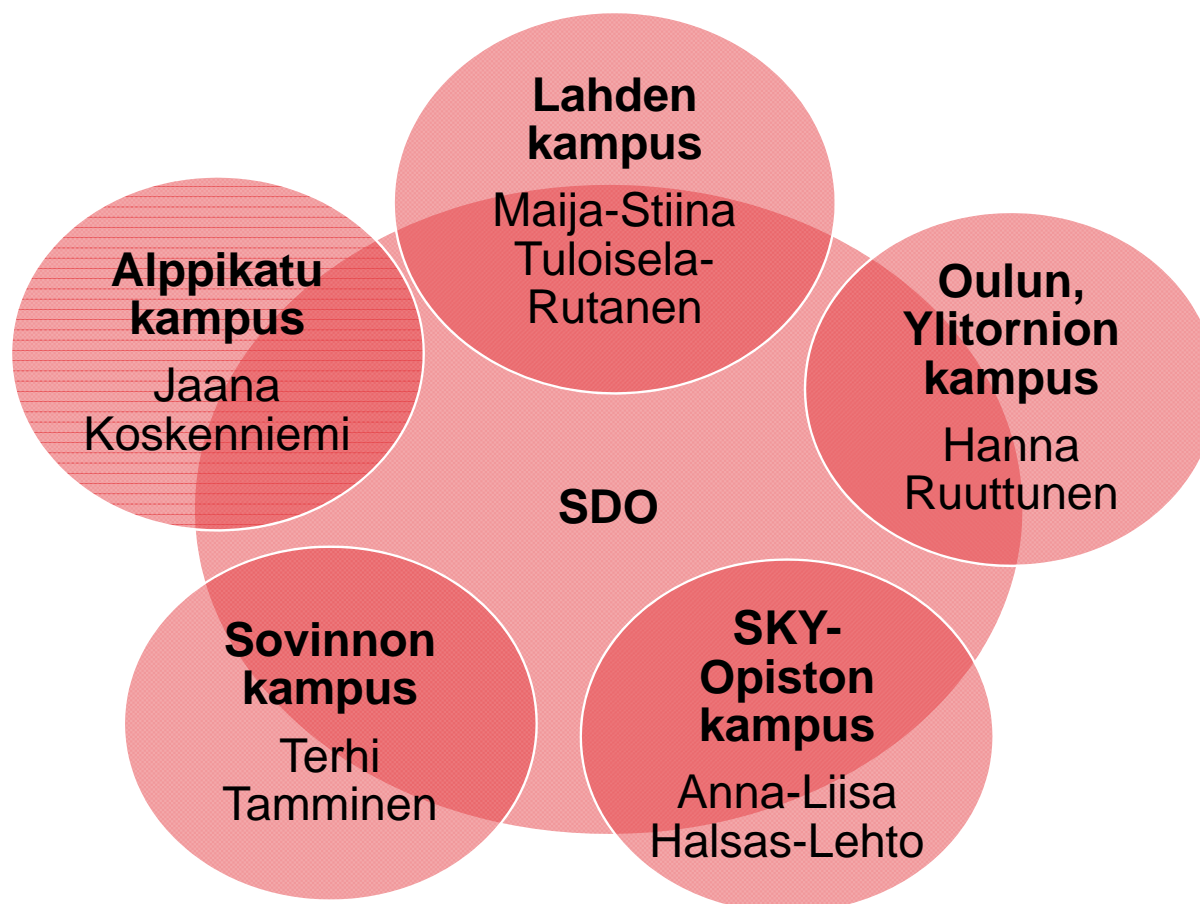

Kampusvastuut koulutuspäälliköittäin