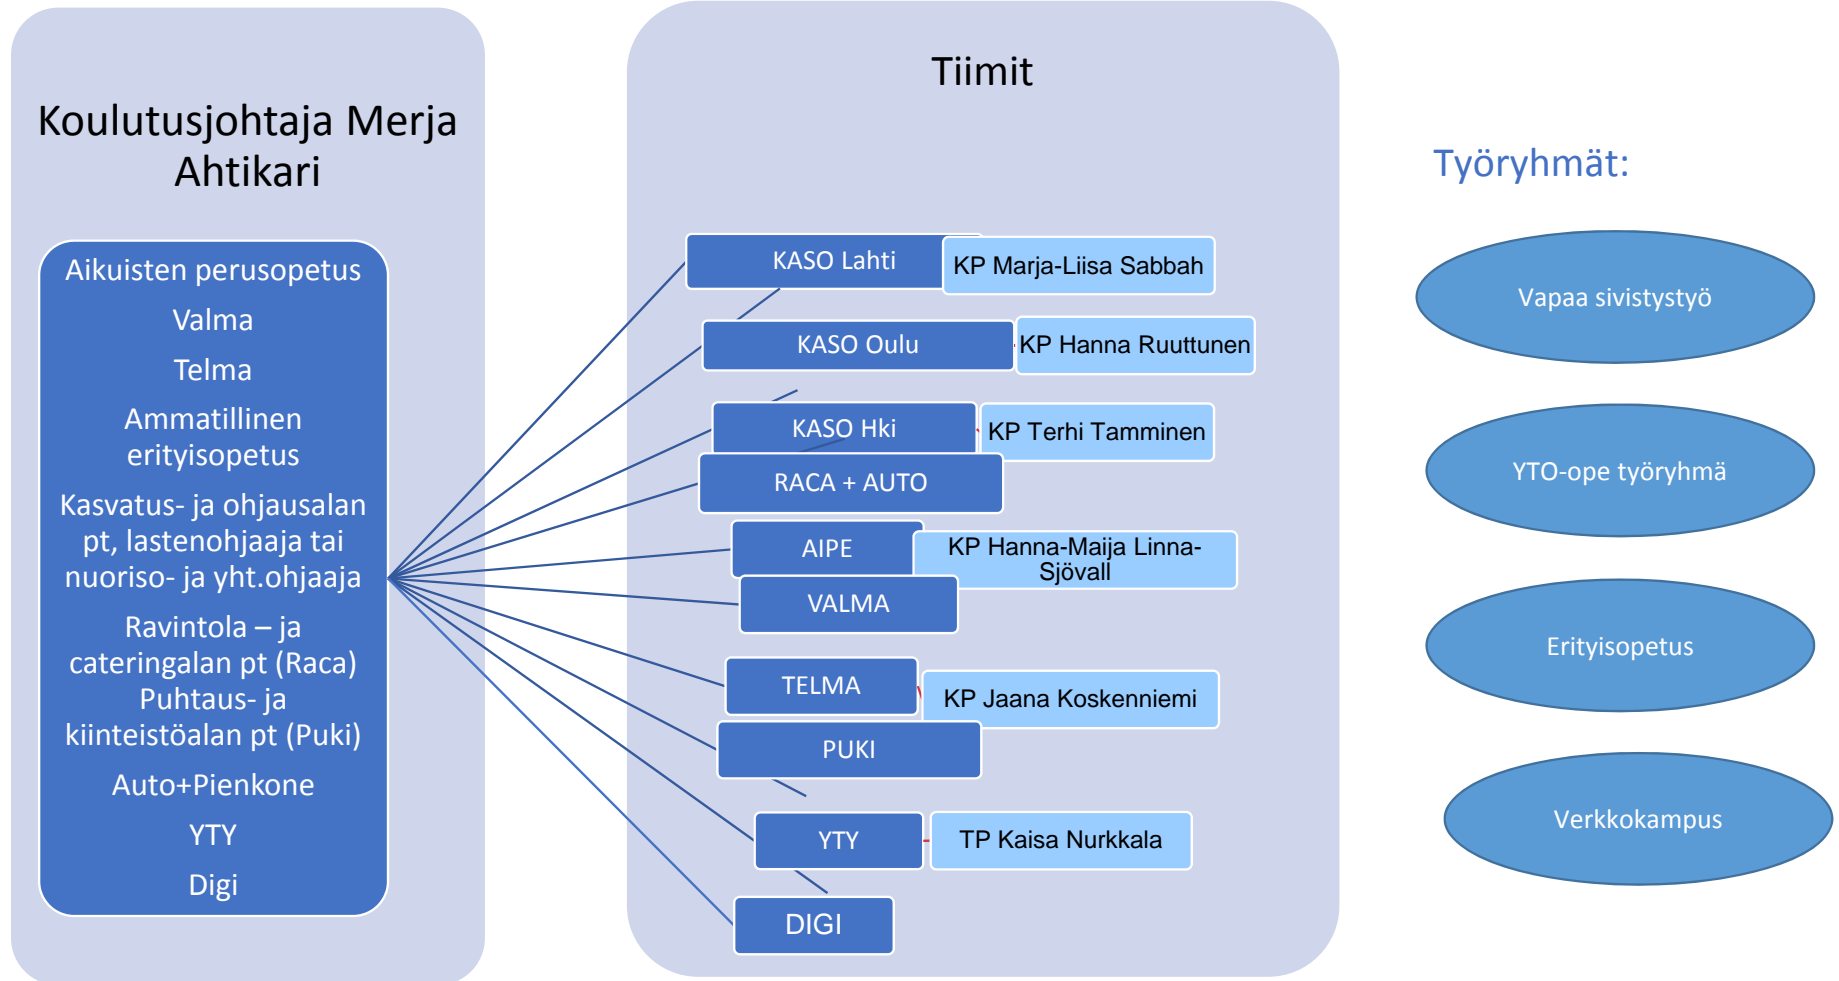

Koulutuspalvelut - Osaamisalue 1